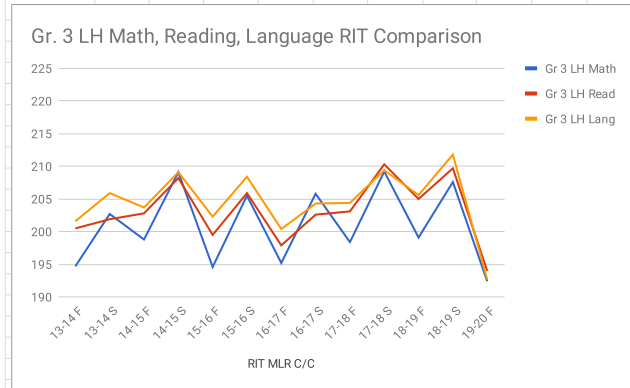

RIT MLR C/C	13-14 F	13-14 S	14-15 F	14-15 S	15-16 F	15-16 S	16-17 F	16-17 S	17-18 F	17-18 S	18-19 F	18-19 S	19-20 F	19-20 W	19-20 S
Gr 3 LH Math	194.7	202.7	198.8	209.1	194.6	205.5	195.2	205.8	198.4	209.2	199.1	207.6	192.4		
Gr 3 LH Read	200.5	201.9	202.8	208.2	199.5	205.9	197.9	202.6	203.1	210.3	205	209.7	194		
Gr 3 LH Lang	201.6	205.9	203.7	209.1	202.3	208.4	200.4	204.3	204.4	209.4	205.6	211.8	192.7		
RIT MLR C/C	13-14 F	13-14 S	14-15 F	14-15 S	15-16 F	15-16 S	16-17 F	16-17 S	17-18 F	17-18 S	18-19 F	18-19 S	19-20 F	19-20 W	19-20 S
Gr 3 BL Math	198.7	206.4	199.9	205.8	191.2	204.2	195.5	208.7	NR	209.3	195.8	206.9	194		
Gr 3 BL Read	203.6	211.6	199.8	204.9	193.5	195.9	196.5	203.6	205.1	212	195.3	205	198.2		
Gr 3 BL Lang	204.9	214	201.4	206.5	197.5	202.2	202.4	207.9	206.9	214.5	199.9	206.4	198.8		

RIT MLR C/C	13-14 F	13-14 S	14-15 F	14-15 S	15-16 F	15-16 S	16-17 F	16-17 S	17-18 F	17-18 S	18-19 F	18-19 S	19-20 F	19-20 W	19-20 S
Gr 4 LH Math	208.8	NR	NA	NA	209.9	221.5	208.1	217	206.3	219.1	206.2	219.3	206.6		
Gr 4 LH Read	208.6	NR	NA	NA	211.3	216.2	207.5	210.9	204.6	211.2	208.5	214.4	209.6		
Gr 4 LH Lang	208.9	NR	NA	NA	211.1	216.6	210.8	214.6	208.3	212.6	210.1	217.9	210.4		
RIT MLR C/C	13-14 F	13-14 S	14-15 F	14-15 S	15-16 F	15-16 S	16-17 F	16-17 S	17-18 F	17-18 S	18-19 F	18-19 S	19-20 F	19-20 W	19-20 S
Gr 4 BL Math	211.3	222.4	208.4	221	210.6	221.4	204.6	221.6	210.5	220.7	206.7	213.6	203.3		
Gr 4 BL Read	212.5	216.1	207.6	212.6	207.4	211.2	201.7	210.5	206.8	213.5	209.6	214.2	206		
Gr 4 BL Lang	214.6	216	209.4	216.1	209.3	213.4	204.8	213	211.3	214.7	215.1	213.9	204.6		